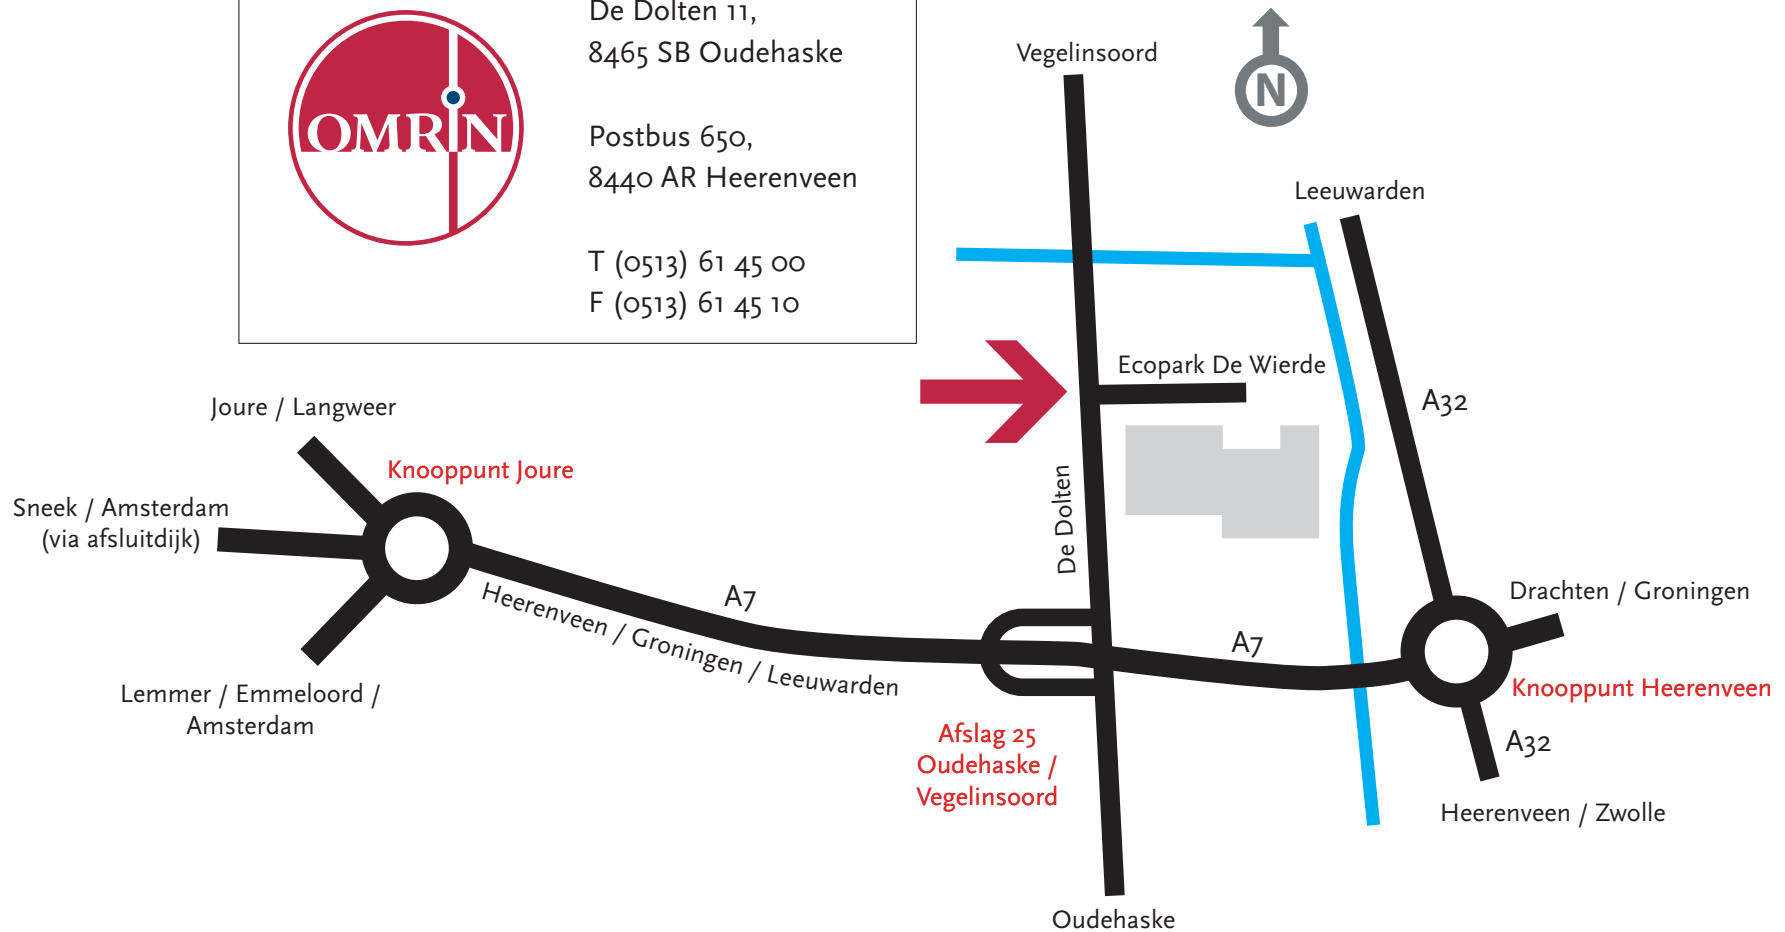

Ecopark De Wierde
De Dolten 11,
8465 SB Oudehaske

Postbus 650,
8440 AR Heerenveen

T (0513) 61 45 00
F (0513) 61 45 10

Ecopark De Wierde, Oudehaske

Vanuit richting Heerenveen/Drachten/Zwolle

- Volg vanuit Heerenveen de A7 richting Heerenveen-Noord/Joure/Amsterdam.
- Neem op de A7 afslag 25 richting Oudehaske/Vegelinsoord.
- Ga bij de T-splitsing linksaf richting Vegelinsoord/Ecopark De Wierde (De Dolten).
- Na ongeveer 1 kilometer ziet u aan uw rechterkant de toegangsweg naar Ecopark De Wierde.

Vanuit richting Joure/Sneek/Amsterdam/Lelystad

- Volg vanaf het knooppunt bij Joure de A7 richting Heerenveen/Leeuwarden/Groningen.
- Neem op de A7 afslag 25 richting Oudehaske/Vegelinsoord.
- Ga bij de T-splitsing linksaf richting Vegelinsoord/Ecopark De Wierde (De Dolten).
- Na ongeveer 1 kilometer ziet u aan uw rechterkant de toegangsweg naar Ecopark De Wierde.